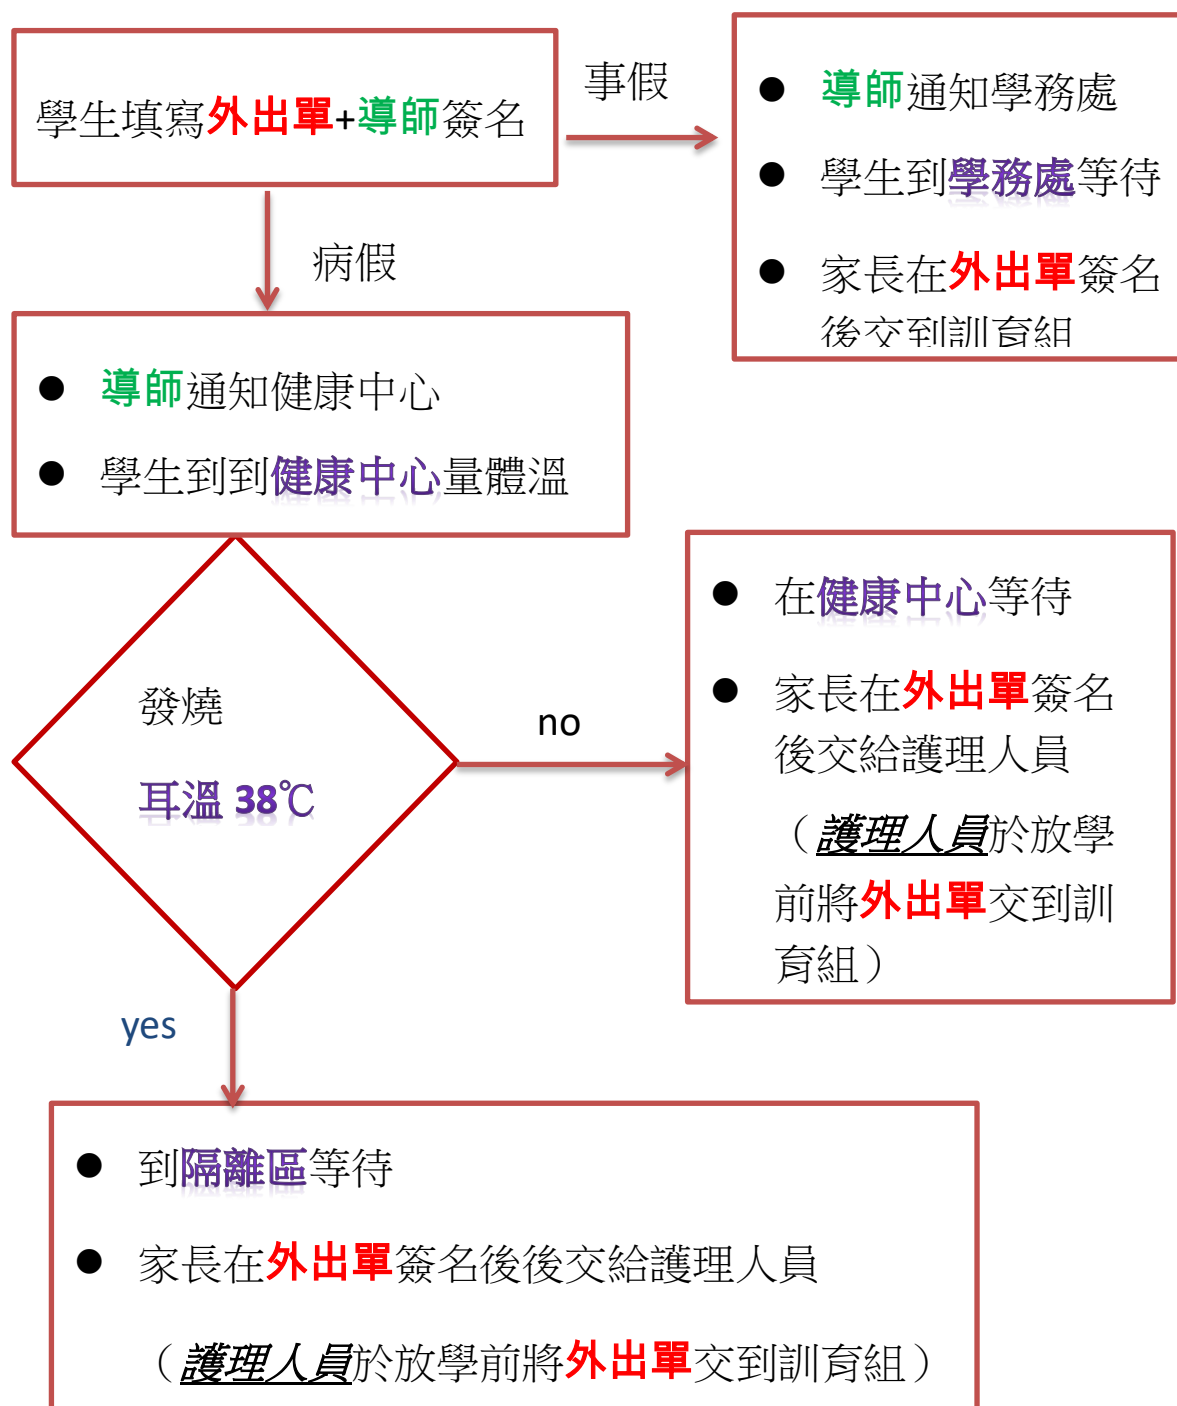

花蓮縣花蓮市中原國民小學

學生上課期間家長接回流程圖

註:通知家長時,請確實告知家長學生等待的地點。